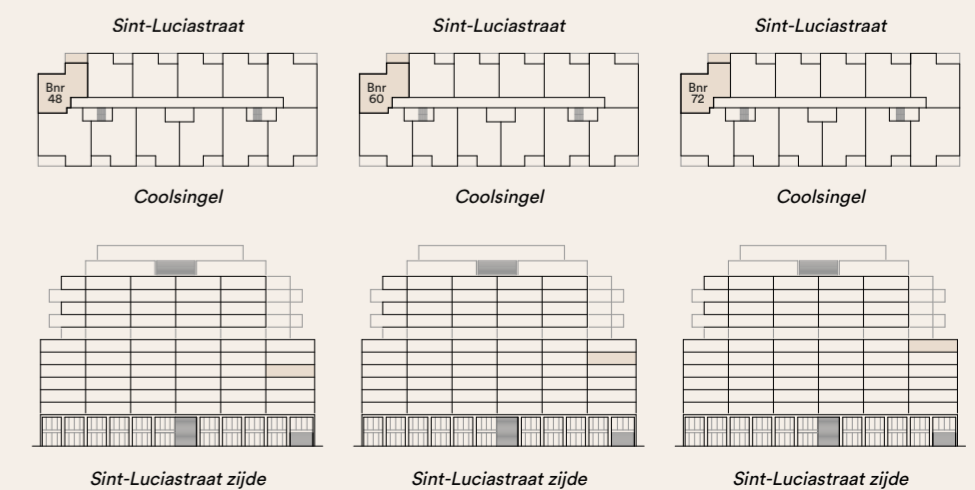

Type A
City apartments

Woonoppervlak 92 m²
 Buitenruimte 10 m²
 Verdieping 5, 6, 7
 Slaapkamers 2
 Zijde Sint-Luciastraat

Type B
City apartments

Woonoppervlak 96 m²
 Buitenruimte 11 m²
 Verdieping 5, 6, 7
 Slaapkamers 2
 Zijde Coolsingel

Type G
City apartments

Woonoppervlak 110 m²
 Buitenruimte 11 m²
 Verdieping 5, 6, 7
 Slaapkamers 2
 Zijde Sint-Luciastraat

Schaal 1:50