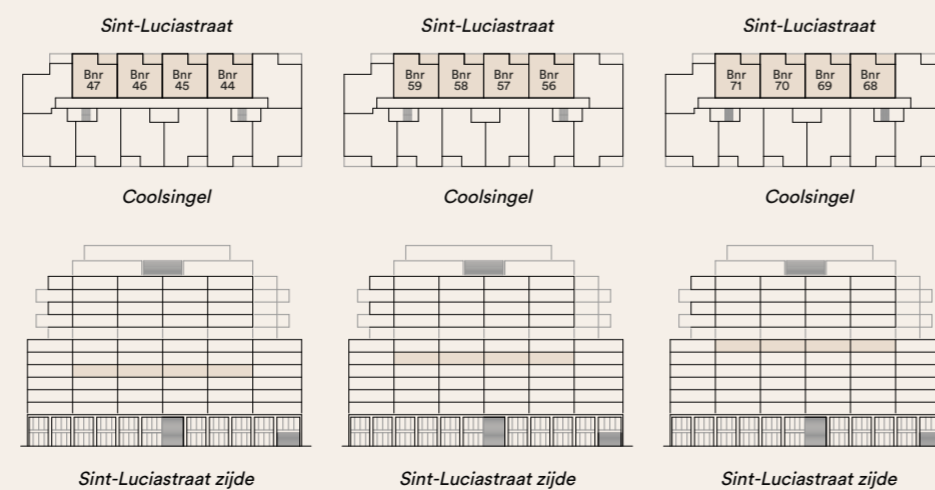

Type A
City apartments

Woonoppervlak 92 m²
 Buitenruimte 10 m²
 Verdieping 5, 6, 7
 Slaapkamers 2
 Zijde Sint-Luciastraat

Type B
City apartments

Woonoppervlak 96 m²
 Buitenruimte 11 m²
 Verdieping 5, 6, 7
 Slaapkamers 2
 Zijde Coolsingel

Type G
City apartments

Woonoppervlak 110 m²
 Buitenruimte 11 m²
 Verdieping 5, 6, 7
 Slaapkamers 2
 Zijde Sint-Luciastraat

Schaal 1:50